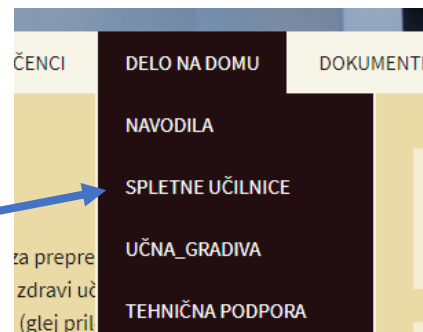

Osnovna šola Elvire Vatovec Prade

Scuola Elementare Elvira Vatovec Prade

Pobeška cesta 52, 6000 Koper

Tel.: 05/611 50 31

e-mail: [o-prade.kp@guest.arnes.si](mailto:o-prade.kp@guest.arnes.si)

## NAVODILA ZA VPIS V SPLETNE UČILNICE

Spletne učilnice so na strani s povezavo:

<https://ucilnice.arnes.si/course/index.php?categoryid=491>

Do te strani pridete tudi tako, da greste na spletno stran šole, na meni delo na daljavo in nato izberete spletne učilnice.